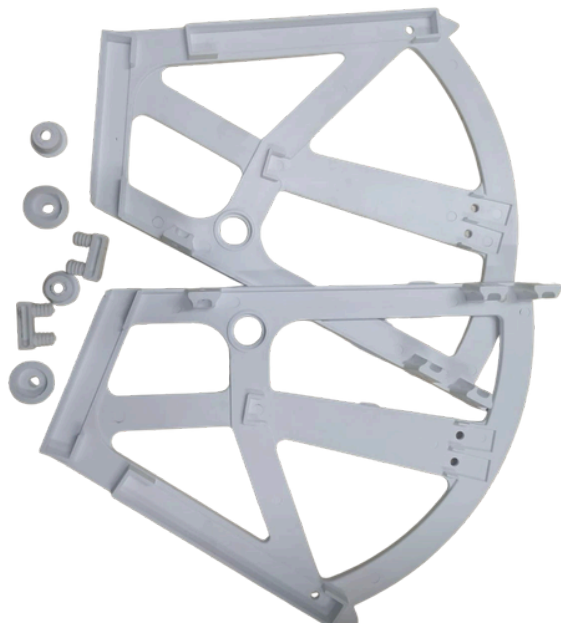

Plastic Shoe Rack Holder (Set of 2)

**NEW
PRODUCT**