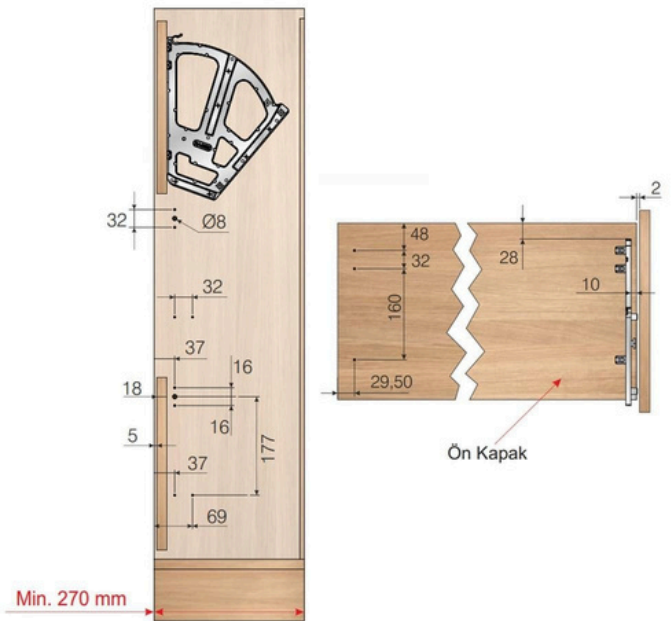

Plastic Shoe Rack Holder (Set of 2)

**NEW
PRODUCT**