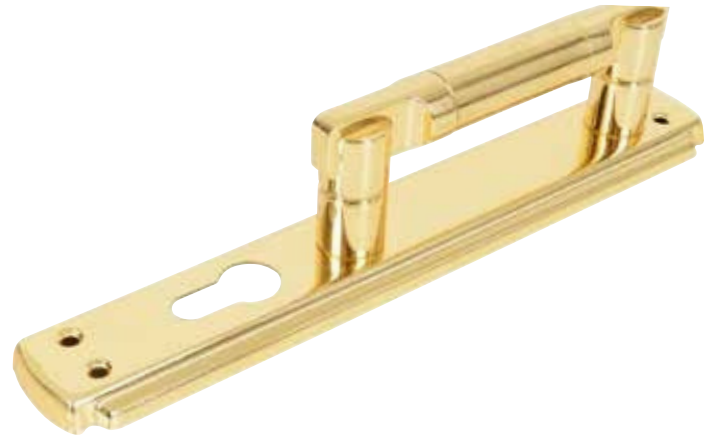

12499 YALE AYNALI KAPI ÇEKME

RENKLER

	Renk kodu Color Code	FİYAT PRICE
KOMPLE ALBİRİFİN	601	
KOMPLE KROM	604	
NİKEL-SATEN	607	
KOMPLE SİYAH	610	
ALBİRİN-SATEN	614	
KROM-KROM-SATEN	606	
KROM-KROM-SİYAH	605	
BEYAZ-BEYAZ-SİYAH	609	
SİYAH-KROM-SİYAH	611	
SİYAH-ALB-ALB	613	
SİYAH-KROM-KROM	612	
ALB-SİYAH-ALB	602	
ALB-ALB-SİYAH	603