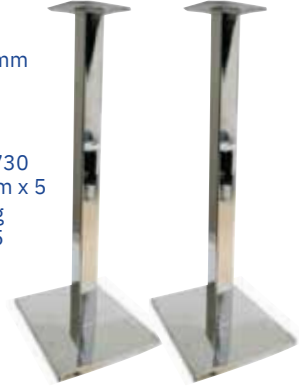

13308 71 cm 60 mm x 60 mm PROFİL 40 CM x 20 CM x 5 mm
AĞIR TABAN İKİLİ AHŞAP İÇİN MASA AYAĞI

Boru/Tube : 60 mm x 60 mm
Boy/Height : 71 cm
Koli Ad./Box Pcs. : 4 Ad./Pcs.
Koli Ağırlığı/Box Weight: 7.60 kg
Koli m³/Box m³ : 122 x 130 x 730 :
Taban/Base : 400 x 200 x 5 mm :
Koli Ağırlığı/Box Weight: 15.60 kg
Koli m³/Box m³ : 390 x 390 x 5

13308-5 Siyah

13310 71 cm 6 cm x 6 cm PROFİL 40 CM x 20 CM x 5 mm
PASLANMAZLI AĞIR TABAN İKİLİ AHŞAP İÇİN MASA
AYAĞI

Boru/Tube : 60 mm x 60 mm
Boy/Height : 71 cm
Koli Ad./Box Pcs. : 4 Ad./Pcs.
Koli Ağırlığı/Box Weight: 7.60 kg
Koli m³/Box m³ : 122 x 130 x 730 :
Taban/Base : 40 cm x 20 cm x 5 :
Koli Ağırlığı/Box Weightmm : 14.50 kg
Koli m³/Box m³ : 390 x 390 x 5

13310-1 Krom

12296 40 cm x 20 cm x 5 mm AĞIR TABAN SACI

Koli Ad./Box Pcs. : 4 Ad./Pcs.
Taban/Base : 400 x 200 x 5
Koli Ağırlığı/Box Weightmm : 14,50 kg
Koli m³/Box m³ : 400 x 400 x 5 cm

12296-5 Siyah

12297 40 cm x 20 cm x 5 mm AĞIR PASLANMAZLI
TABAN SACI

Koli Ad./Box Pcs. : 4 Ad./Pcs.
Taban/Base : 400 x 200 x 5
Koli Ağırlığı/Box Weightmm : 15,10 kg
Koli m³/Box m³ : 400 x 400 x 5 cm

12297-5 Siyah

12298 40 cm x 40 cm x 5 mm AĞIR TABAN SACI

Koli Ad./Box Pcs. : 2 Ad./Pcs.
Taban/Base : 400 x 400 x 5
Koli Ağırlığı/Box Weightmm : 14,50 kg
Koli m³/Box m³ : 400 x 400 x 5 mm

12298-5 Siyah

12299 50 cm x 50 cm x 5 mm AĞIR TABAN SACI

Koli Ad./Box Pcs. : 2 Ad./Pcs.
Taban/Base : 500 x 500 x 5
Koli Ağırlığı/Box Weightmm : 24,10 kg
Koli m³/Box m³ : 500 x 500 x 5 mm

12299-5 Siyah

13300 Ø38 cm x 5 mm AĞIR TABAN SACI

Koli Ad./Box Pcs. : 2 Ad./Pcs.
Taban/Base : 380 x 5 mm
Koli Ağırlığı/Box Weight : 11,00 kg
Koli m³/Box m³ : 400 x 400 x 5 cm

13300-5 Siyah

13301 Ø48 cm x 5 mm AĞIR TABAN SACI

Koli Ad./Box Pcs. : 2 Ad./Pcs.
Taban/Base : 480 x 5 mm
Koli Ağırlığı/Box Weight : 18,50 kg
Koli m³/Box m³ : 500 x 500 x 5 cm

13301-5 Siyah