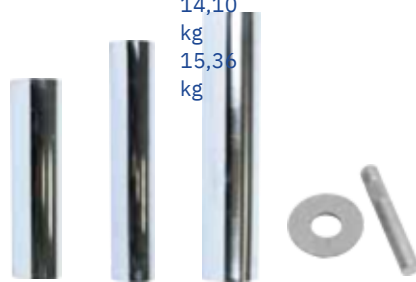

13051

Ø 51 mm RAF ARA BAĞLANTI SİSTEMİ

Kod Code	Boy Height	Koli Ad. Box Pcs.	Koli Ağırlık Box Weight	Koli m³ Box m³	Krom Chrom
13051-05	5cm	100Ad.	8,40 kg	370x370x2	†
13051-10	10cm	48Ad.	8,00 kg	27	†
13051-15	15cm	48Ad.	14 kg	325x255x2	†
13051-20	20cm	56Ad.	16,20 kg	00	†
13051-25	25cm	48Ad.	14,50 kg	00	†
13051-30	30cm	36Ad.	13,40 kg	370x370x2	†
13051-35	35cm	32Ad.	16 kg	27	†
13051-40	40cm	28Ad.	14 kg	370x370x2	†
13051-45	45cm	24Ad.	15,70 kg	27	†
13051-50	50cm	24Ad.	19,20 kg	370x370x2	†
13051-55	55cm	24Ad.	23 kg	27	†
13051-60	60cm	24Ad.	9 kg	370x370x2	†
13051-65	65cm	8Ad.	10,25 kg	27	†
13051-70	70cm	8Ad.		265x265x5	†
13051-75	75cm			50	†
13051-80	80cm			265x265x5	†
13051-85	85cm			50	†
13051-90	90cm			265x265x5	†

Kod Code	Boy Height	Koli Ad. Box Pcs.	Koli Ağırlık Box Weight	Koli m³ Box m³	Krom Chrom
13051-90	90cm	8Ad.	11,52 kg	122x130x900	†
13051-100	100cm	8Ad.	kg	122x130x1000	†
13051-110	110cm	8Ad.	12,80 kg	122x130x1100	†
13051-120	120cm	8Ad.	kg	122x130x1200	†