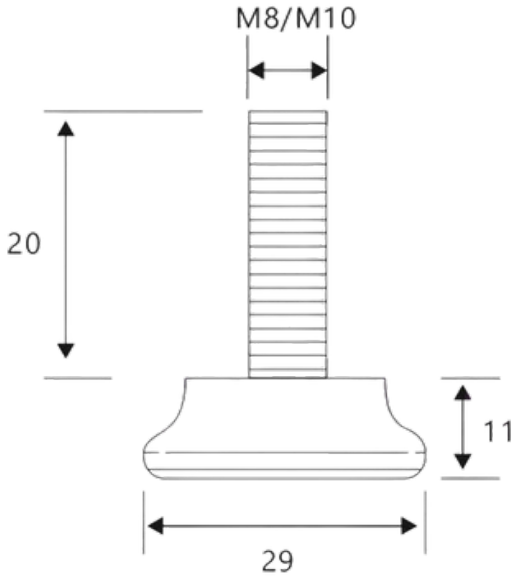

By Furnex small foot M8 set colors

RENKLER

Renk kodu
Color Code

6 CM

8 CM

10 CM

SİYAH-BLACK

BEYAZ-WHITE

GREY -GRİ