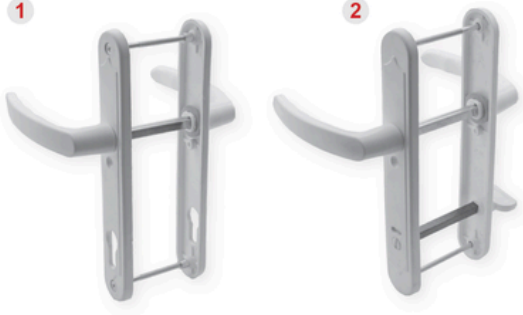

PLASTIC WINDOW & DOOR HANDLES

Ürün Kodu	Ürün Adı	
Product Code	Name of the product	
1 1005.02	Plastik Demirli Yale Kapı Kolu 85 Eksen "OTOMATLI" Plastic Reinforced Yale Door Handle 85 Axis "With Automat"	50
2 1007.02	Plastik Demirli WC Kapı Kolu "OTOMATLI" Plastic Reinforced WC Door Handle 85 Axis "With Automat"	50

Ürün / Product