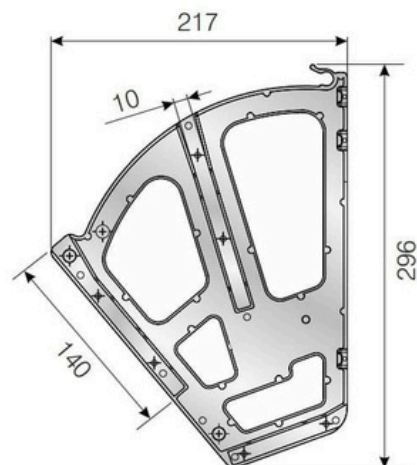

Plastic Shoe Rack Holder (Set of 2)

**NEW
PRODUCT**