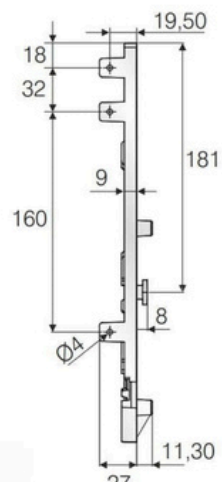

Plastic Shoe Rack Holder (Set of 2)

**NEW
PRODUCT**